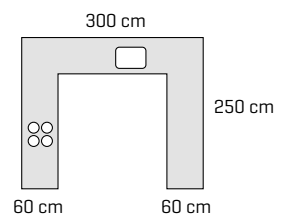

- **Låge** Modern by DESIGNA
- **Greb** Hvid med sort kant og integreret greb
- **Bordplade** Integreret
- **Bordplade** 30 mm laminat