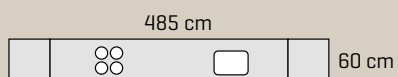

Er du til det enkle og samtidig moderne, er der masser af inspiration på de følgende sider.

Låge Modern by DESIGNA
Mat hvid med påmonteret
greb i alu eller sort

Greb Påmonteret

Bordplade 20 mm laminat

37.675,-