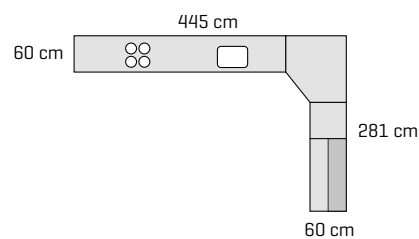

Låge Classic by DESIGNA - hvid ramme
Greb FG06 og FG07
Bordplade 30 mm laminat