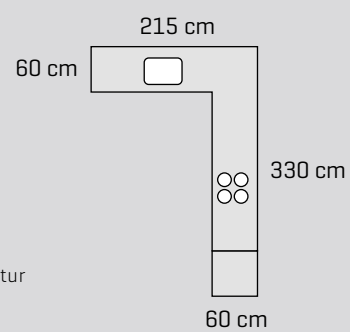

19.868,-

Prisen er for samlede skabe, sokkel og bordplader. Ekskl. hvidevarer, vask, armatur og belysning. Kan leveres usamlet til kr. 15.518,-

Låge Modern by DESIGNA - eg træstruktur
Greb FG119
Bordplade 30 mm laminat