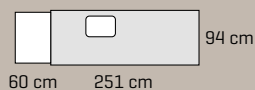

Klassisk køkken, der med en charmerende halvø har trukket elementer fra det moderne køkken ind i et hyggeligt design.

Låge Classic by DESIGNA - hvid fyldning
Greb FG51
Bordplade 30 mm laminat