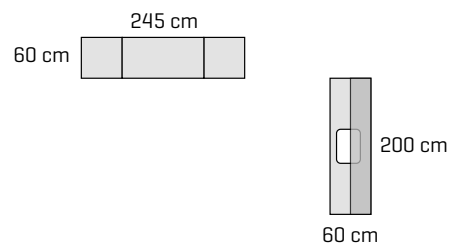

- Låge** Modern by DESIGNA - lys træstruktur
Modern by DESIGNA - glat hvid
- Greb** FG05
- Bordplade** 30 mm laminat

Bryggerset er lige så kompakt, som det er praktisk – og det siger ikke så lidt. Her er plads til rengøring af både fodboldstøvler og kartofler fra haven, til tøjvask og opbevaring.