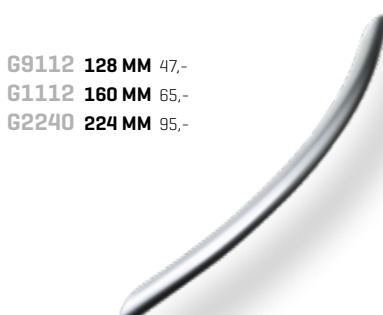

G9112 128 MM 47,-
G1112 160 MM 65,-
G2240 224 MM 95,-