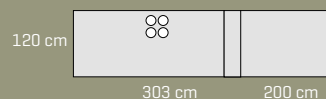

- **Låge** Silk by DESIGNA - ultramat hvid
- **Greb** Axis - profil
- **Bordplade** 12 mm kompaktlaminat
  30 mm massiv træ

AXIS
by DESIGNA