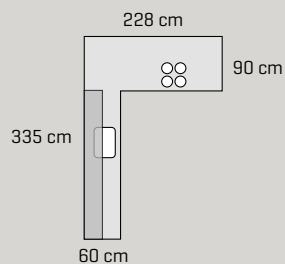

48.563,-

Prisen er for samlede skabe, sokkel og bordplader.
Ekskl. hvidevarer, vask, armatur og belysning.
Kan leveres usamlet til kr. 41.313,-

Sænk skuldrene, du er hjemme. Her er ingen hokus pokus, bare kærlighed til godt design ført ud i livet i hvid eg.

Låge Nature by DESIGNA
Hvid med hvid egekant
Greb FG121
Bordplade 30 mm laminat