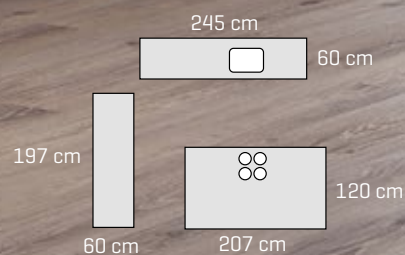

NYHED

AXIS
by DESIGNA

80.586,-

Prisen er for samlede skabe, skinner, sokkel og bordplader.
Ekskl. hvidevarer, vask, armatur og belysning.
Kan kun leveres samlet.

Axis er inspireret af det klassiske koordinatsystem med X- og Y-akser og gør den enkle geometriske form smuk og helt stringent i sin fremtoning. Her vist med den ultramatte grå Silk front i kombination med sort profil.

Låge Silk by DESIGNA - ultramat grå
Greb Axis - profil
Bordplade 30 mm laminat

NYHED

122.614,-

Prisen er for samlede skabe, skinner og bordplader med bro i massiv træ.
Ekskl. hvidevarer, vask, armatur og belysning.
Kan kun leveres samlet.