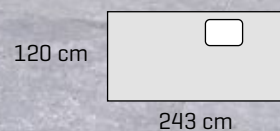

98.097,-

Prisen er for samlede skabe, skinner, sokkel og bordplader.
Ekskl. hvidevarer, vask, armatur og belysning.
Kan kun leveres samlet.

Låge Nature by DESIGNA
Sort linoleum med trækant
Greb Axis - profil
Bordplade 13 mm kompaktlaminat