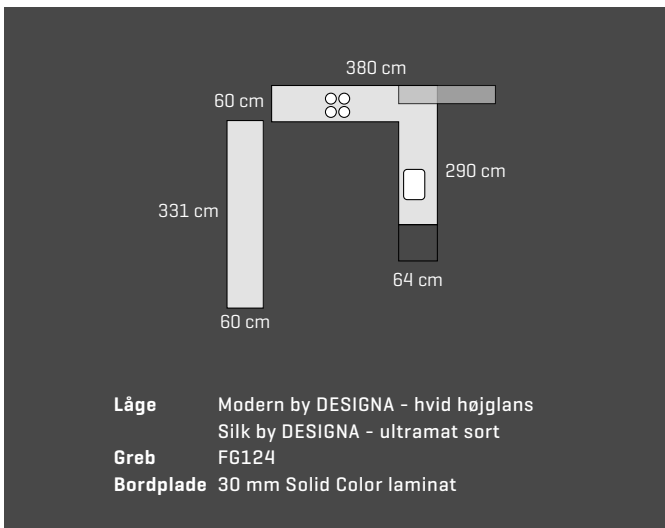

61.175,-

Prisen er for samlede skabe, sokkel og bordplader.
Ekskl. hvidevarer, vask, armatur og belysning.
Kan leveres usamlet til kr. 54.650,-

Hvid højglans og mat sort sætter rammerne om hverdagen. Og de sætter dem smukt. Køkkenet er her vist i en variant med rigelig bordplads og et trelænget design, der skaber et indbydende rum.