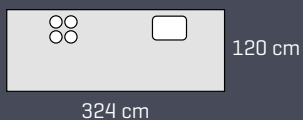

2020
NYHED
NATUR EG LAMEL &
ULTRAMAT BLÅ

105.696,-

Prisen er for samlede skabe, sokkel og bordplader.
Ekskl. hvidevarer, vask, armatur og belysning.
Kan kun leveres samlet.

Silk kollektionen er en serie af låger med en ultramat og silkeblød overflade. Her er den nye blå farve vist sammen med den eksklusive lamel-låge i natur eg fra Nature kollektionen.

- **Låge** Nature by DESIGNA - natur eg lamel
  Silk by DESIGNA - ultramat blå
- **Greb** Push-out og integreret
- **Bordplade** 12 mm kompaktlaminat