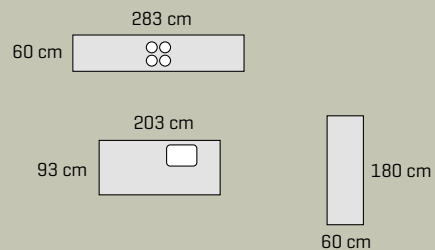

Låge Color by DESIGNA - grøn
Greb Push-out og AN0596
Bordplade 30 mm Fenix laminat