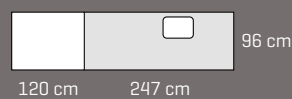

Den mørkegrå låge og matchende frsider er et frisk bud på et køkken i farver – især hvis du ikke er til de helt mørke toner. Bemærk de markante greb, der skaber enkle linjer gennem køkkenet og tilføjer et unikt designelement. Dette er et godt bud, hvis du ikke er til modeller med integrerede greb.