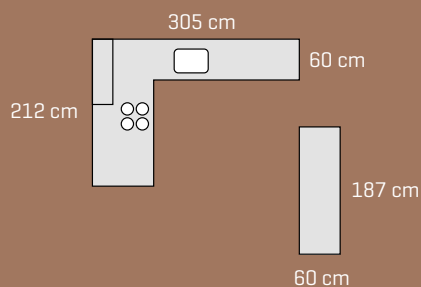

Jørgen Jensen, produktionsleder

DESIGNA®

DESIGNA

DESIGNA

NYHED

AXIS
by DESIGNA

82.977,-

Prisen er for samlede skabe, skinner, sokkel og bordplader.
Ekskl. hvidevarer, vask, armatur og belysning.
Kan kun leveres samlet.