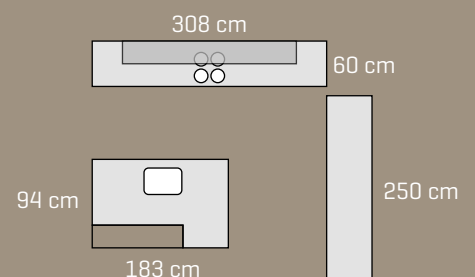

Nu kan du få smarte skydelåger til dine overskabe

Silk
by DESIGNA

96.270,-

Prisen er for samlede skabe, sokkel og bordplader. Ekskl. hvidevarer, vask, armatur og belysning. Kan kun leveres samlet.

Låge Silk by DESIGNA
Ultrammat hvid
Greb Push-out og FG47
Bordplade 12 mm kompaktlaminat

Silk by DESIGNA er en serie af låger med en silkeblød og mat overflade, der er en hyldest til det enkle og smukke nordiske design. De hvide Silk-låger er en nyfortolkning af designet af det klasisske hvide køkken med integrerede greb.

Bemærk overskabene med flotte og funktionelle skydelåger.