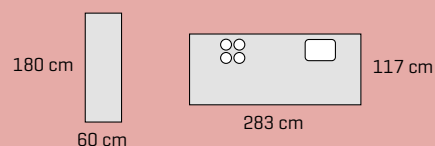

1. **Låge** Modern by DESIGNA
   - mat hvid med integreret greb
2. **Greb** Integreret
3. **Bordplade** 13 mm kompaktlaminat