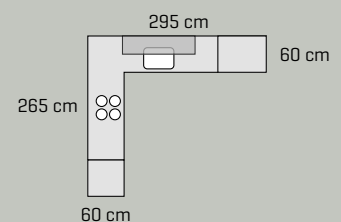

30.451,-

Prisen er for samlede skabe, sokkel og bordplader.
Ekskl. hvidevarer, vask, armatur og belysning.
Kan leveres usamlet til kr. 23.926,-

Låge Modern by DESIGNA - mat hvid
Greb FG103
Bordplade 30 mm laminat