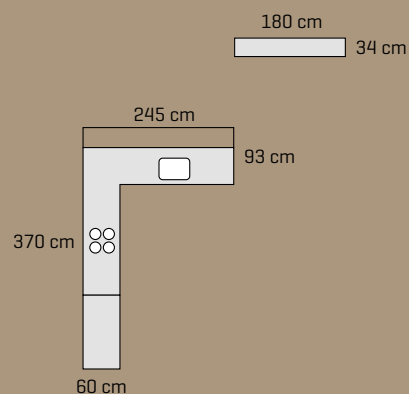

- **Låge** Nature by DESIGNA
  Hvid med skrå egekant
- **Greb** FG46 og push-out
- **Bordplade** 30 mm laminat