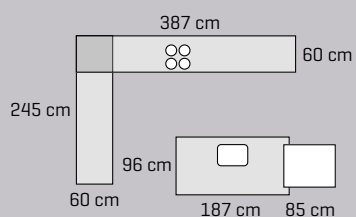

92.128,-

Prisen er for samlede skabe, sokkel, bordplader og bro i linoleum med kant i massiv træ.
Ekskl. hvidevarer, vask, armatur og belysning.
Kan leveres usamlet til kr. 82.703,-

En lækker og eksklusiv linoleumsfront i 24 mm med massivtræskanter – her vist med lædergreb. Bemærk frisisider, sokler og låger på øen, som er udført i en finér i natur eg og skaber en flot kontrast til den blå linoleum.

Låge Nature by DESIGNA - blå linoleum med trækant
Nature by DESIGNA - natur eg

Greb FG129

Bordplade 30 mm laminat
40 mm linoleum med trækant