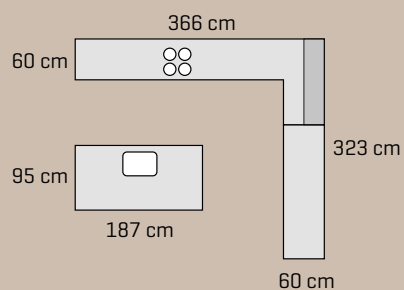

AXIS
by DESIGNA

NYHED

70.907,-

Prisen er for samlede skabe, skinner, sokkel og bordplader.
Ekskl. hvidevarer, vask, armatur og belysning.
Kan kun leveres samlet.

Med Axis kan de elegante profiler kombineres med et utal af glatte låger fra DESIGNAs sortiment, som dermed giver maksimal frihed til at skabe sin helt egen og individuelle stil. Her vist i en kombination med børstet aluminium og Color by DESIGNA - råhvid.