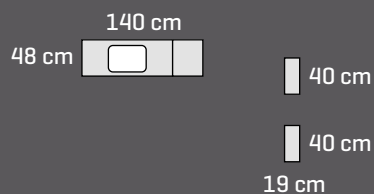

Låge Nature by DESIGNA - sort linoleum med kant i sort eg
Greb Push-out og FG109
Bordplade 12 mm solid surface