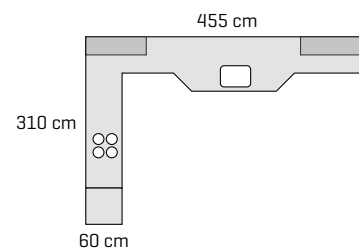

Låge Classic by DESIGNA - lys grå ramme
Greb GBE128
Bordplade 30 mm laminat