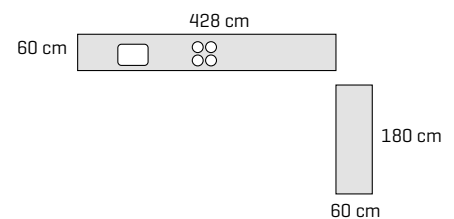

- **Låge** Modern by DESIGNA - mat hvid
- **Reoler** Natur eg
- **Greb** Push-out og AN0596
- **Bordplade** 30 mm massiv eg