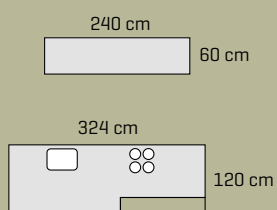

Bryd de lyse nuancer med friske farver på væggene. Køkkenet med integrerede greb er indbegrebet af lækkert dansk køkkendesign, som fremstår stilrent, indbydende og hjemlig. Bemærk hylderne i egetræ i viktualierummet bagest.