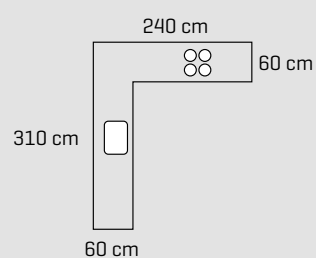

Et lille køkken fortjener også stor opmærksomhed, for det er rammerne om dit liv hver dag. Den viste opstilling er med sort bordplade og matchende sokkel.

36.359,-

Prisen er for samlede skabe, sokkel og bordplader.
Ekskl. hvidevarer, vask, armatur og belysning.
Kan leveres usamlet til kr. 27.659,-

Låge Modern by DESIGNA
Hvid med sort kant
Greb FG75
Bordplade 30 mm laminat