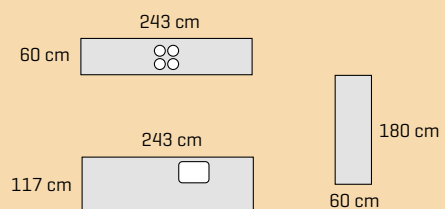

Låge Nature by DESIGNA - hvid eg lamel
Color by DESIGNA - råhvid
Greb Integreret og Luce-greb
Bordplade 30 mm laminat