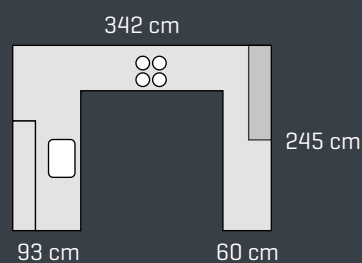

Silk by DESIGNA kollektionen fås i fem moderigtige farver.
Med den nye ultramatte og fløjlsbløde varme blå farve, er det nemt at sætte flotte farver på køkkenet.

Låge Silk by DESIGNA - ultramat blå
Greb Push-out og FG127
Bordplade 30 mm laminat