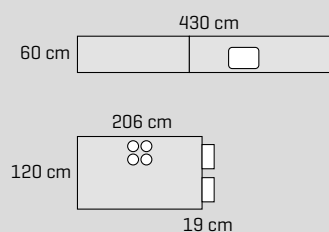

86.103,-

Prisen er for samlede skabe, søkkel og bordplader i køkken og "hygge-krog"
Ekskl. hvidevarer, vask, armatur og belysning.
Kan leveres usamlet til kr. 72.328,-

Den hvide front er i udgangspunktet neutral og alligevel markant i sin fremtoning, når der kombineres med mørke farver.

Eksempelvis her, hvor højskabe, frisisider og søkler er i en finér i brun eg samt hvid bordplade, der går hele vejen ned som endegavl på øen.

Låge Nature by DESIGNA - brun eg
Color by DESIGNA - råhvid med integreret greb

Greb Integreret og FG110

Bordplade 30 mm laminat