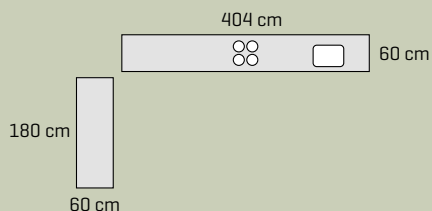

Et godt brød udmærker sig ved at være lavet med kærlighed, omhu og af ordentlige råvarer. Det samme kan man sige om et godt køkken.

- **Låge** Modern by DESIGNA - mat hvid med integreret greb
- **Greb** Modern by DESIGNA - lys grå træstruktur med integreret greb
- **Bordplade** Integreret
- **Bordplade** 20 mm laminat