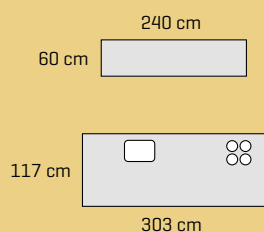

Højglans skal ses, bruges og leves i.
Det heldige er, at det er skabt til samme
formål. Du er velkommen til at kigge forbi
og prøve.