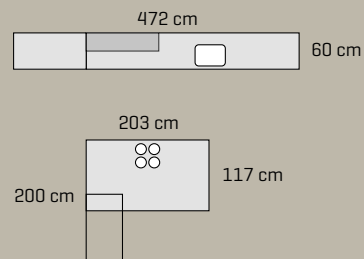

72.595,-

Prisen er for samlede skabe, sokkel og bordplader.
Ekskl. hvidevarer, vask, armatur og belysning.
Kan leveres usamlet til kr. 61.720,-

Lys sand og petrol blå giver temperament og et andet udtryk i rummet end det klassiske, hvide køkken. Kombinér med forskellige toner på tilbehøret og eksperimenter med grebene. Sammen giver det et trendy udtryk.

- **Låge** Color by DESIGNA - lys sand
  Color by DESIGNA - petrol blå
- **Greb** Push-out og FG125
- **Bordplade** 30 mm laminat
  40 mm linoleum med trækant